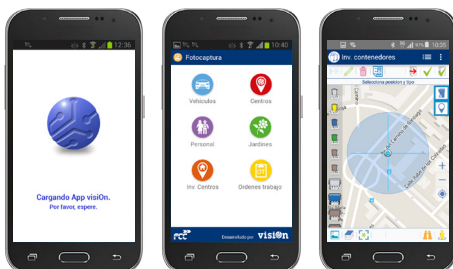

Servicios Ciudadanos

vision

Soluciones de movilidad para servicios ciudadanos

Accesible • Fácil de usar • Portátil • Ágil

Acceso en cualquier momento, en cualquier situación

Departamento de Sistemas y Tecnologías de la Información

MOVILIDAD.

La aplicación para Android permite el acceso a las funcionalidades de la Plataforma **vision** desde **dispositivos móviles** con conexión a internet. El sistema tiene la capacidad de utilizar el **servicio de localización** del GPS del smartphone, posicionando automáticamente cada registro.