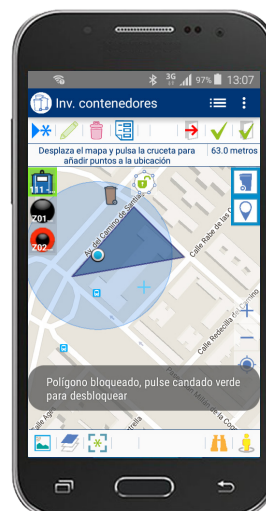

MOVILIDAD.

La aplicación para Android permite el acceso a las funcionalidades de la Plataforma **vision** desde **dispositivos móviles** con conexión a internet. El sistema tiene la capacidad de utilizar el **servicio de localización** del GPS del smartphone, posicionando automáticamente cada registro.

ACCESIBILIDAD.

El uso de smartphone garantiza la **independencia** del operador con respecto a otros equipos informáticos, lo que significa que se puede trabajar desde **cualquier lugar**, en **cualquier momento**. Esta ventaja es crucial para el **trabajo de campo**.

AGILIDAD.

De manera **instantánea** y en el mismo lugar en que se produce la acción, cualquier operador puede realizar su trabajo. Los datos se **actualizan** constantemente y se **sincronizan** con el resto del sistema de manera automática e inmediata.

FACILIDAD DE USO.

Hemos diseñado nuestras aplicaciones aprovechando al máximo la sencillez de uso del sistema operativo Android, creando un diseño de interfaz **sencillo e intuitivo**; La aplicación es **autoguiada**, y todos los procesos son **verificables** antes de la validación definitiva.