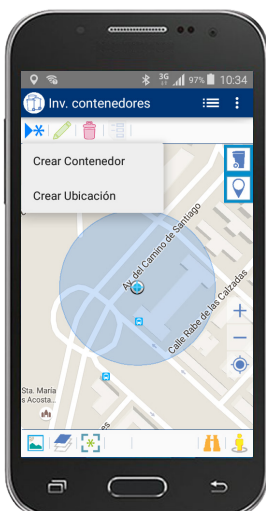

MOVILIDAD.

La aplicación para Android permite el acceso a las funcionalidades de la Plataforma **vision** desde **dispositivos móviles** con conexión a internet. El sistema tiene la capacidad de utilizar el **servicio de localización** del GPS del smartphone, posicionando automáticamente cada registro.

ACCESIBILIDAD.

El uso de smartphone garantiza la **independencia** del operador con respecto a otros equipos informáticos, lo que significa que se puede trabajar desde **cualquier lugar**, en **cualquier momento**. Esta ventaja es crucial para el **trabajo de campo**.

AGILIDAD.

De manera **instantánea** y en el mismo lugar en que se produce la acción, cualquier operador puede realizar su trabajo. Los datos se **actualizan** constantemente y se **sincronizan** con el resto del sistema de manera automática e inmediata.

FACILIDAD DE USO.

Hemos diseñado nuestras aplicaciones aprovechando al máximo la sencillez de uso del sistema operativo Android, creando un diseño de interfaz **sencillo e intuitivo**; La aplicación es **autoguiada**, y todos los procesos son **verificables** antes de la validación definitiva.