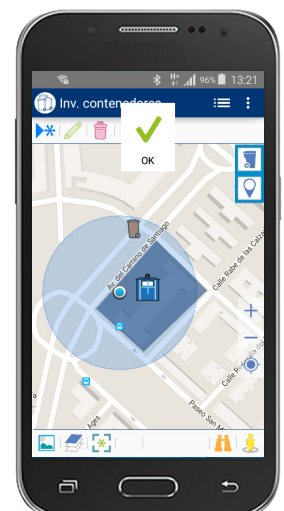

MOVILIDAD.

La aplicación para Android permite el acceso a las funcionalidades de la Plataforma **vision** desde **dispositivos móviles** con conexión a internet. El sistema tiene la capacidad de utilizar el **servicio de localización** del GPS del smartphone, posicionando automáticamente cada registro.

Aplicación **visiOn** para sistema operativo Android.

Catálogo de funcionalidades desplegadas:

CONTROL DE SUMINISTROS:

- Repostajes
- Contadores salida
- Contadores entrada
- Contadores vehículo

GESTIÓN DE CONTENEDORES: